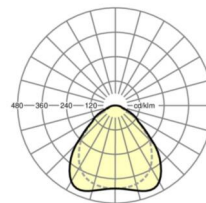

параметры

номер заказа	60154036650+60150005100
номер таможенного тарифа	94051190
Знак прохождения контроля	IP 20, класс защиты II, для рабочих мест за дисплеем 65°<3000, F, Indoor, CE
Особые свойства	Готовность к IoT «Ready for IoT»
Государственные программы поддержки	BEG - государственные субсидии для энергосберегающих зданий (действительна только для Германии)

электротехника

Балласт	Электронный драйвер DALI2 (1 штука)
Мощность системы	29W
сетевое напряжение	230V/50Hz

Оптика

Оснастка	LED, цветопередача/оттенок света CRI ≥ 80 / 4000K
Номинальный световой поток	4115lm
Срок службы LED	50000h L80/B10
светоотдача светильников	140lm/W
UGR поп./вдоль	18.5 / 18.1

Механика

цвет корпуса	белый стандартный для электротехники RAL 9016
размеры (LxWxH/DxH)	627mm x 627mm x 47mm
Глубина	47mm
вес (нетто)	6.49kg
Вид монтажа	Потолочная одиночная установка

размеры

L	627 mm	Длина
В	627 mm	Ширина
Н	47 mm	Высота
Т	47 mm	Глубина
KL	144 mm	Длина головки светильника или коробки балласта
KB	42 mm	Ширина головки светильника или коробки балласта
КН	29 mm	Высота головки светильника или коробки балласта

DEEP-LINK

<https://www.regiolum.de/ru/article/60154036650+60150005100>